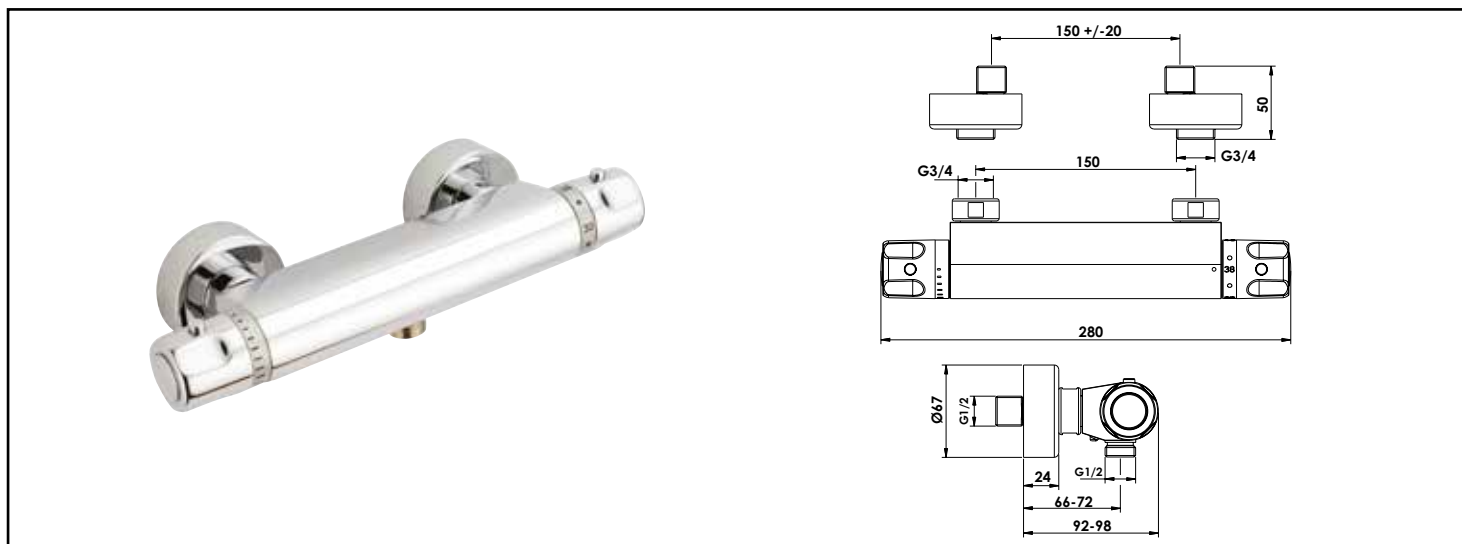

THERMOSTATIQUE DE DOUCHE MURAL EV'O – ROLF

■ **ECONOMIES D'ÉNERGIE ET D'EAU AVEC LA TECHNOLOGIE C3.**

■ **POSE ACCELÉRÉE AVEC LE SYSTÈME DE FIXATION INTÉGRÉ FIXOFAST.**

DESCRIPTION	Chromé - Croisillons métal - Cartouche thermostatique monobloc - Limiteur de débit réglable par tête 1/2 tour - Système économiseur d'eau - Limitation de la température à 50°C - Butée de sécurité à 38°C - Livré avec raccords muraux Laiton chromé excentrés de 10 mm en M15/21 (G1/2") et M20/27 avec système de fixation facilitant FIXOFAST - Rosaces métal chromé Ø67 mm - Mitigeur avec écrous prisonniers F20/27 (G3/4") verrouillables à étanchéité intégrée - Sortie douchette en M15/21 (G1/2") avec filtre et clapet anti-retour incorporés au corps - NF classement E2 C3 A2 U3 (CABA).
APPLICATIONS	Robinetterie de douche mural
CONDITIONS D'UTILISATION	Pression maximum : 5 bar - Pression d'utilisation : 3 bar - Température maximum de l'eau : 80°C (176°F) - produit Conforme aux réglementations en vigueur
COMPATIBILITÉ	S'installe sur toutes les installations de douche avec un entraxe de raccords de 150mm ± 20 mm
PRÉCAUTION D'EMPLOI	0
SPECIFICATIONS D'INSTALLATION	Permet l'équipement sanitaire des salles de bains et cuisine. Garantie 10 ans contre tout vice de fabrication y compris pour les cartouches - Cf conditions générales de vente
PRESCRIPTION DE POSE	Avant le montage nettoyer la tuyauterie pour éliminer toute impureté
PRESCRIPTION D'ENTRETIEN	Nettoyage à l'eau savonneuse avec un chiffon doux et bien sécher - Ne pas utiliser de produits nocifs, abrasifs ou chlorés